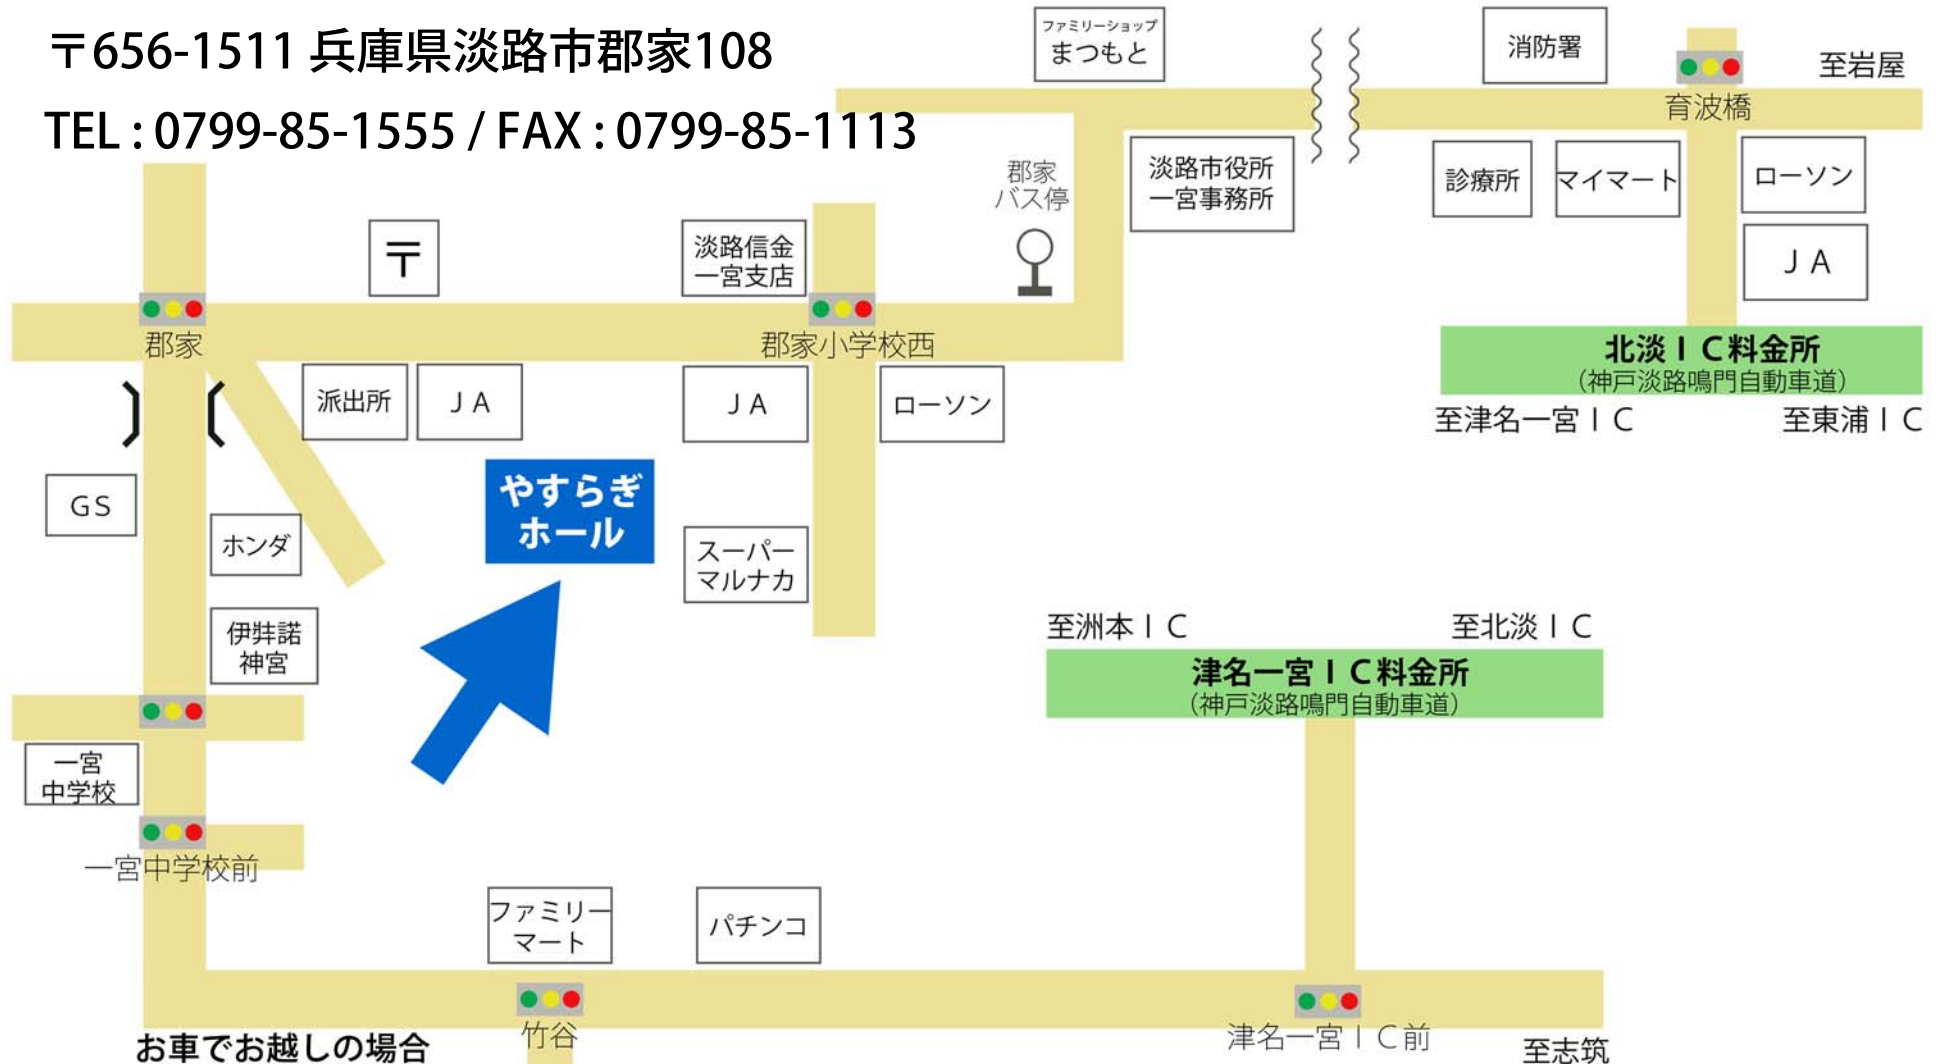

# 「やすらぎホール一宮」 アクセスマップ

〒656-1511 兵庫県淡路市郡家108

TEL : 0799-85-1555 / FAX : 0799-85-1113

## お車でお越しの場合

### 神戸淡路鳴門自動車道

- ・「北淡IC」下車の場合 県道を南下直進、郡家小学校西交差点（ローソン）右折すぐ
- ・「津名一宮IC」下車の場合 県道を右折直進、郡家交差点右折すぐ（JA奥）

## 高速バスでお越しの場合

下記バス停より「高田屋嘉兵衛公園」or「五色バスセンター」行にご乗車下さい。

- ・JR三ノ宮駅東側（淡路交通 or 神姫バス）
- ・ミント神戸1F（JRバス）
- ・JR舞子駅（淡路交通 or 神姫バス）

※「郡家」下車、徒歩2～3分 JA淡路日の出一宮支店の奥です。